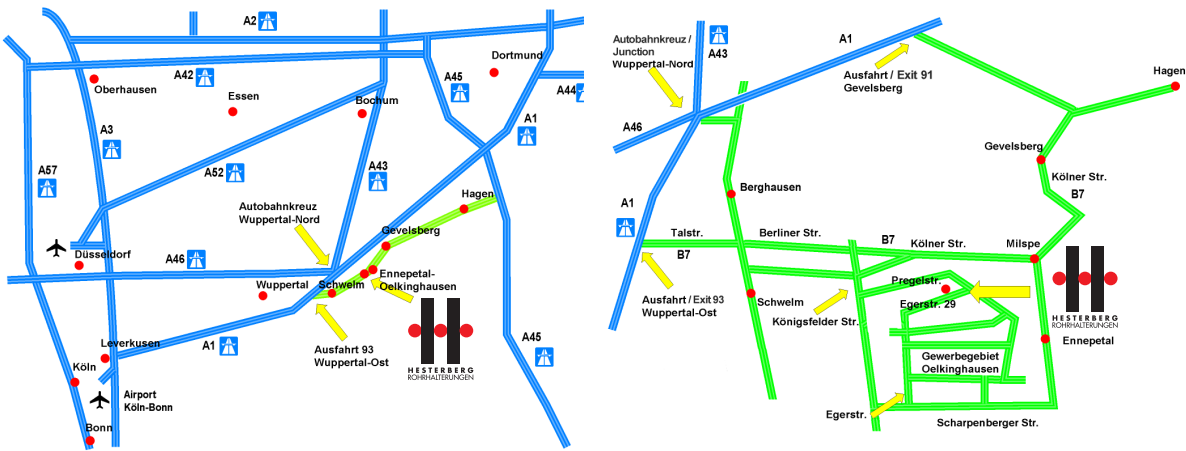

THE WAY TO HESTERBERG PIPE SUPPORTS.

GEWERBEGEBIET OELKINGHAUSEN

Hesterberg GmbH & Co. KG
 Egerstraße 29
 58256 Ennepetal-Oelkinghausen
 Postfach 1241
 58241 Ennepetal-Oelkinghausen
 Tel.: +49 (0) 23 33-96 85-0
 Fax: +49 (0) 23 33-96 85-30
 E-mail: info@hesterberg-gmbh.com
www.hesterberg-gmbh.com