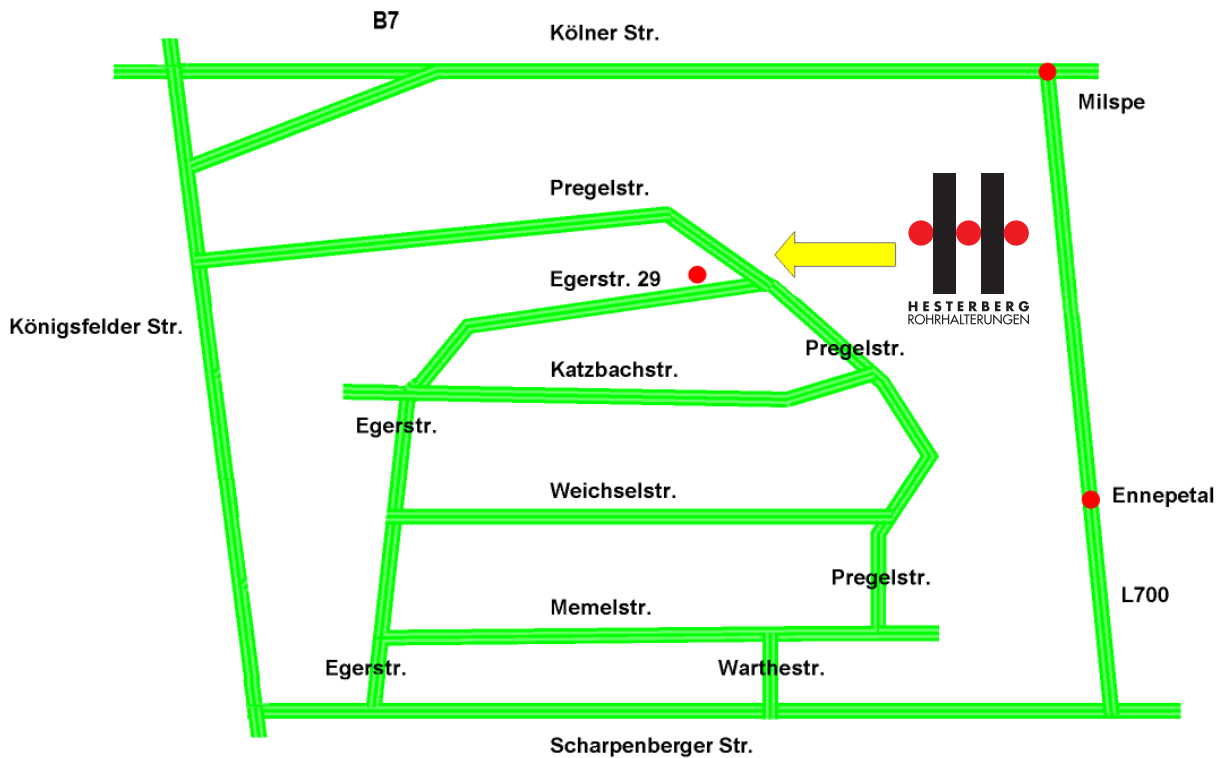

THE WAY TO HESTERBERG PIPE SUPPORTS.

GEWERBEGEBIET OELKINGHAUSEN

Hesterberg GmbH & Co. KG
 Egerstraße 29
 58256 Ennepetal-Oelkinghausen
 Postfach 1241
 58241 Ennepetal-Oelkinghausen
 Tel.: +49 (0) 23 33-96 85-0
 Fax: +49 (0) 23 33-96 85-30
 E-mail: info@hesterberg-gmbh.com
www.hesterberg-gmbh.com